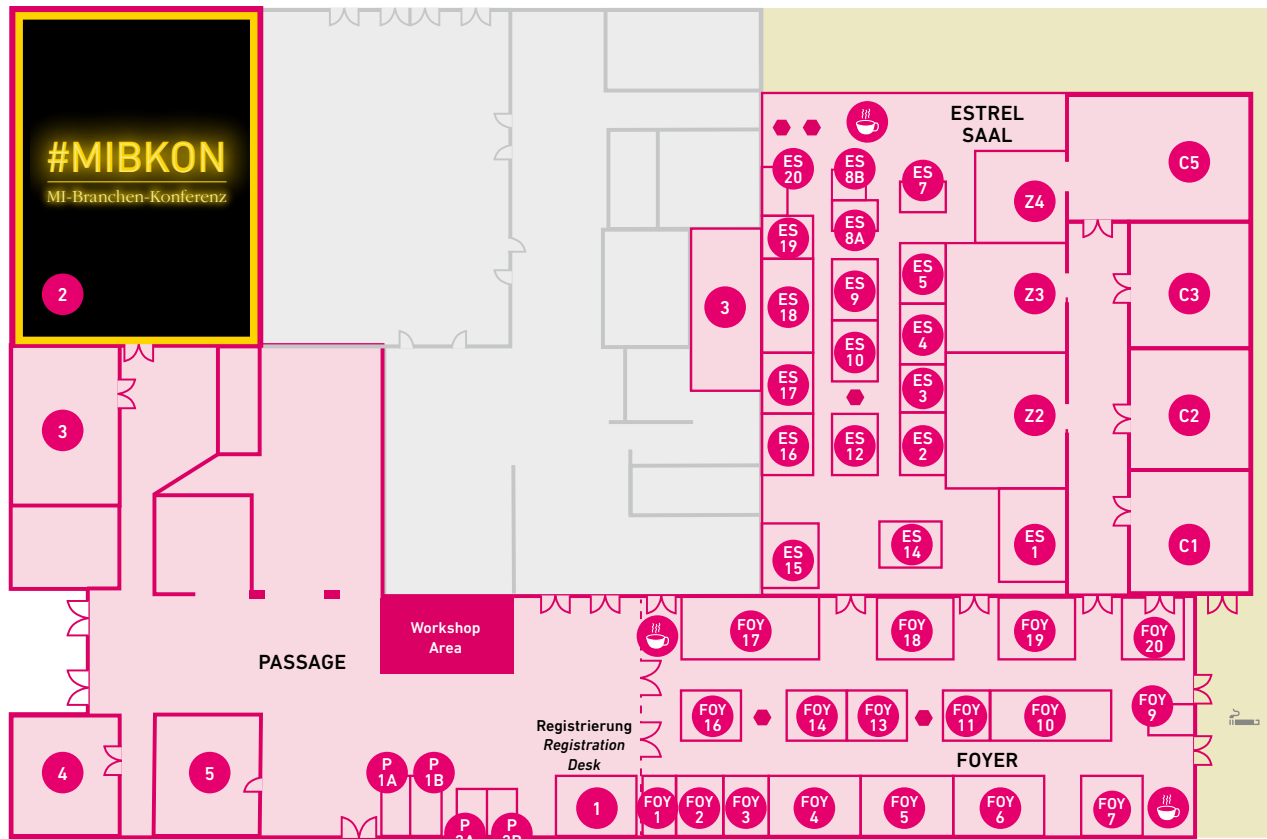

FOYER

Partner:

- FOY-1 Nic Gledic / Business Consulting & Coaching
- FOY-2 Edition Peters / Faber Music GmbH
- FOY-3 Hal Leonard Europe BV
- FOY-4 FACE bvba
- FOY-5 Reinhardt GmbH
- FOY-6 Miyazawa Flutes Europe GmbH / MML Versicherungs-Service GmbH
- FOY-7 Trius Vertrieb GmbH & Co. KG
- FOY-9 Lakewood Guitars GmbH & Co. KG
- FOY-10 König & Meyer GmbH & Co. KG
- FOY-11 G. Henle Verlag e.K.
- FOY-13 Editionen Halbig GmbH & Co. KG / Ancora
- FOY-14 Schott Musikverlage
- FOY-16 HAGE Music GmbH & Co. KG
- FOY-17 Roland Meint Musikinstrumente GmbH & Co. KG
- FOY-18 Voggenreiter Verlag GmbH
- FOY-19 Algam DACH GmbH
- FOY-20 MUSIK MEYER GmbH

ESTREL SAAL

Partner:

- C1 MUSIK MEYER GmbH
- C2 KAWAI Europa GmbH / tomlay
- C3 Sound Service Musikanlagen-Vertriebsgesellschaft mbH
- C5 Yamaha Music Europe GmbH
- ES-1 SONOR GmbH
- ES-2 PRS Guitars Europe
- ES-3 Cordoba Music Group
- ES-4 TMA - The Music Alliance
- ES-5 AMA Verlag GmbH
- ES-5 Richard Birnbach Musikverlage
- ES-5 Verlag Neue Musik
- ES-7 B4-DISTRIBUTION GmbH
- ES-8 A Conn-Selmer Europe Ltd
- ES-8 B DAS Audio GmbH
- ES-9 EMD Music s.a.
- ES-10 Musik Wein GmbH
- ES-12 SHURE Distribution GmbH
- ES-14 Pearl Music Europe BV
- ES-15 Cordial GmbH Sound & Audio Equipment
- ES-16 Migma e.G.
- ES-17 Homestead Guitars
- ES-18 Hyperactive Audiotechnik GmbH
- ES-19 Conrad Mollenhauer GmbH
- ES-20 Richter-Leder GmbH
- Z2 Casio Europe GmbH
- Z3 GEWA music GmbH

Partner (alphabetisch / alphabetical order)

A Algam ..... FOY-19 AMA Verlag ES-5	D DAS Audio ..... ES-8 B	H HAGE Music ..... FOY-16 Hal Leonard ..... FOY-3 Hearsafe Technologies .... P-2 A Miyazawa Flutes ..... FOY-6 MML Versicherungs-Service ..... FOY-6 MUSIK MEYER ..... C1 Musik Wein ES-10	M Meint ..... FOY-17 Migma ..... ES-16 Miyazawa Flutes ..... FOY-6 MML Versicherungs-Service ..... FOY-6 MUSIK MEYER ..... C1 Musik Wein ES-10	R Reinhardt ..... FOY-5 Richard Birnbach ..... ES-5 Richter-Leder ES-20	V Verlag Neue Musik ..... ES-5 Voggenreiter FOY-18
B bdfm ..... P-1 B B4-DISTRIBUTION GmbH ... ES-7	E Edition Peters ..... FOY-2 Editionen Halbig ..... FOY-13 EMD Music ES-9	K KAWAI Europa ..... C2 König & Meyer ..... FOY-10 KulturPass ..... P-1 A	N Nic Gledic FOY-1	S Schott ..... FOY-14 SHURE ..... ES-12 SONOR ..... ES-1 Sound Service C3	W Wagner ePiano ..... P-2 B
C Casio ..... Z2 Conn-Selmer ..... ES-8 A Conrad Mollenhauer ..... ES-19 Cordial ..... ES-15 Cordoba ES-3	F Faber Music ..... FOY-2 FACE FOY-4	L Lakewood Guitars FOY-9	P Pearl Music ..... ES-14 PRS Guitars ES-2	T TMA - The Music Alliance ES-4 Trius ..... FOY-7 tomlay C2	Y Yamaha Music ..... C5, Z4.
G GEWA music ..... Z3 G. Henle Verlag FOY-11					

- Lounge / Meeting-Point
- Catering

Nicht maßstabsgetreu!

Stand: 18.10.2023