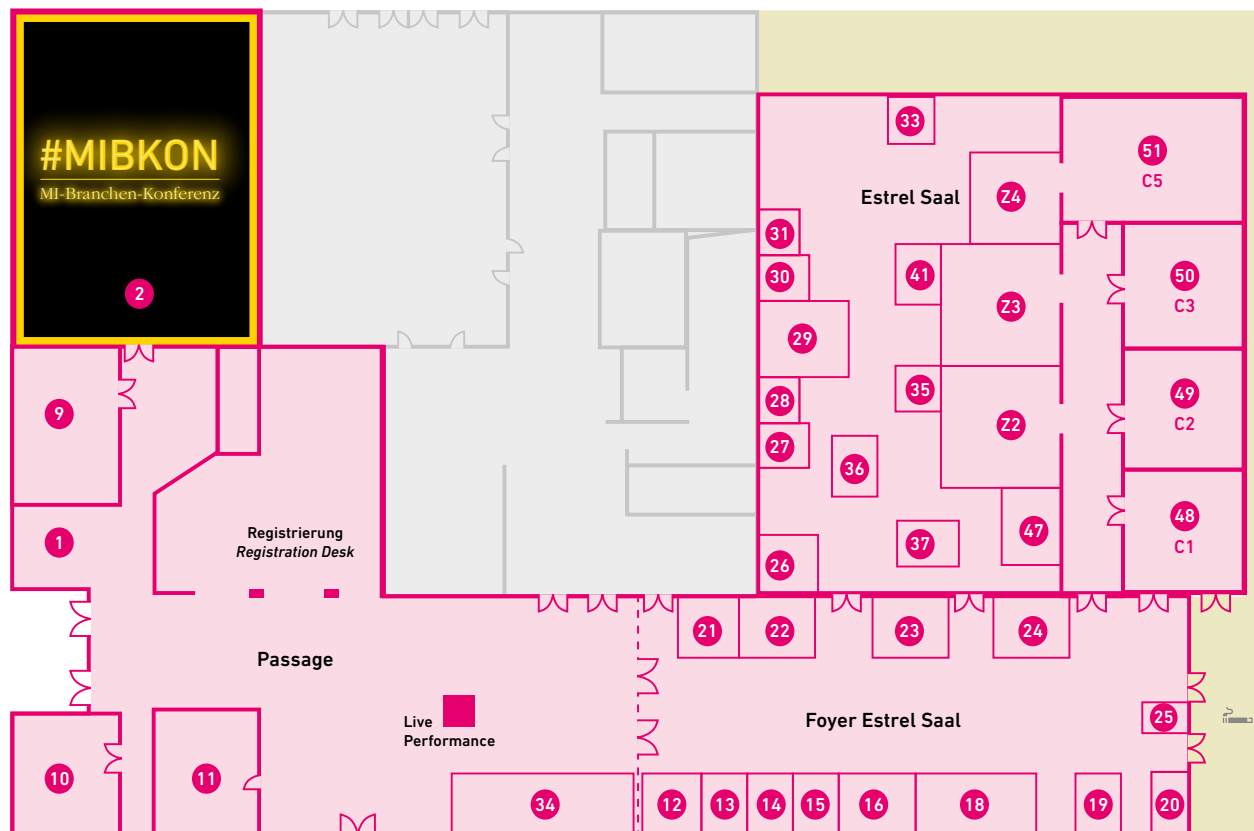

ÜBERSICHTSPLAN OVERVIEW

Passage

- 1 Galerie / Gallery
- 2 **MIBKON** Konferenzraum PARIS / Conference room PARIS
- 9 Lager / Warehouse

Partner:

- 10 bdfm / GDM
- 11 SDD Produktionsbüro / SDD Production Office
- 34 Yamaha Music Europe GmbH

Foyer Estrel Saal

Partner:

- 12 ALGAM
- 13 Hal Leonard Europe BV
- 14 FACE bvba
- 15 FACE bvba
- 16 Reinhardt GmbH
- 18 Miyazawa Flutes Europe GmbH / MML Versicherungs- Service GmbH
- 19 PPVMedien GmbH
- 20 klaep
- 21 Roland Meinel Musikinstrumente GmbH & Co. KG
- 22 Roland Meinel Musikinstrumente GmbH & Co. KG
- 23 Voggenreiter Verlag GmbH
- 24 Trius GmbH & Co. KG
- 25 Lakewood Guitars GmbH & Co. KG

Estrel Saal

Partner:

- 26 Cordial GmbH Sound & Audio Equipment
- 27 AUDIOWERK e.Kfm
- 28 Mega Audio Gesellschaft für professionelle Audiotechnik mbH
- 29 König & Meyer GmbH & Co. KG
- 30 Conrad Mollenhauer GmbH
- 31 Studio 49 Musikinstrumentenbau GmbH
- 33 SCHOTT MUSIC GmbH & Co. KG
- 35 DAS Audio GmbH
- 36 Shure Europe GmbH
- 37 Pearl Music Europe BV
- 41 Migma eG
- 47 Pro Arte Fine Acoustics GmbH
- C1 MUSIK MEYER GmbH
- C2 GEWA music GmbH
- C3 Sound Service Musikanlagen-Vertriebsgesellschaft mbH
- C5 Yamaha Music Europe GmbH
- Z2 Casio Europe GmbH
- Z3 KAWAI Europa GmbH
- Z4 Yamaha Music Europe GmbH

Nicht maßstabsgetreu!

Partner (alphabetisch / alphabetical order)

A 12 ALGAM 27 AUDIOWERK e.Kfm	F 14 FACE bvba 15 FACE bvba	L 25 Lakewood Guitars GmbH & Co. KG	C1 MUSIK MEYER GmbH	S 33 SCHOTT MUSIC GmbH & Co. KG 36 Shure Europe GmbH C3 Sound Service Musikanlagen-Vertriebsgesellschaft mbH 31 Studio 49 Musikinstrumentenbau GmbH	Y 34 Yamaha Music Europe GmbH Z4 Yamaha Music Europe GmbH C5 Yamaha Music Europe GmbH
C Z2 Casio Europe GmbH 30 Conrad Mollenhauer GmbH 26 Cordial GmbH Sound & Audio Equipment	G C2 GEWA music GmbH 11 GEWA music GmbH	M 28 Mega Audio Gesellschaft für professionelle Audiotechnik mbH 41 Migma eG 18 Miyazawa Flutes Europe GmbH / MML Versicherungs-Service GmbH	P 37 PEARL Music Europe BV 19 PPVMEDIEN GMBH 47 Pro Arte Fine Acoustics GmbH	T 24 Trius GmbH & Co. KG	
D 35 DAS Audio GMBH	H 13 HAL Leonard Europe BV	R 16 Reinhardt GmbH 21 Roland Meinel Musikinstrumente GmbH & Co. KG 22 Roland Meinel Musikinstrumente GmbH & Co. KG	V 23 Voggenreiter Verlag GmbH		
	K Z3 KAWAI Europa GmbH	20 klaep 29 König & Meyer GmbH & Co. KG